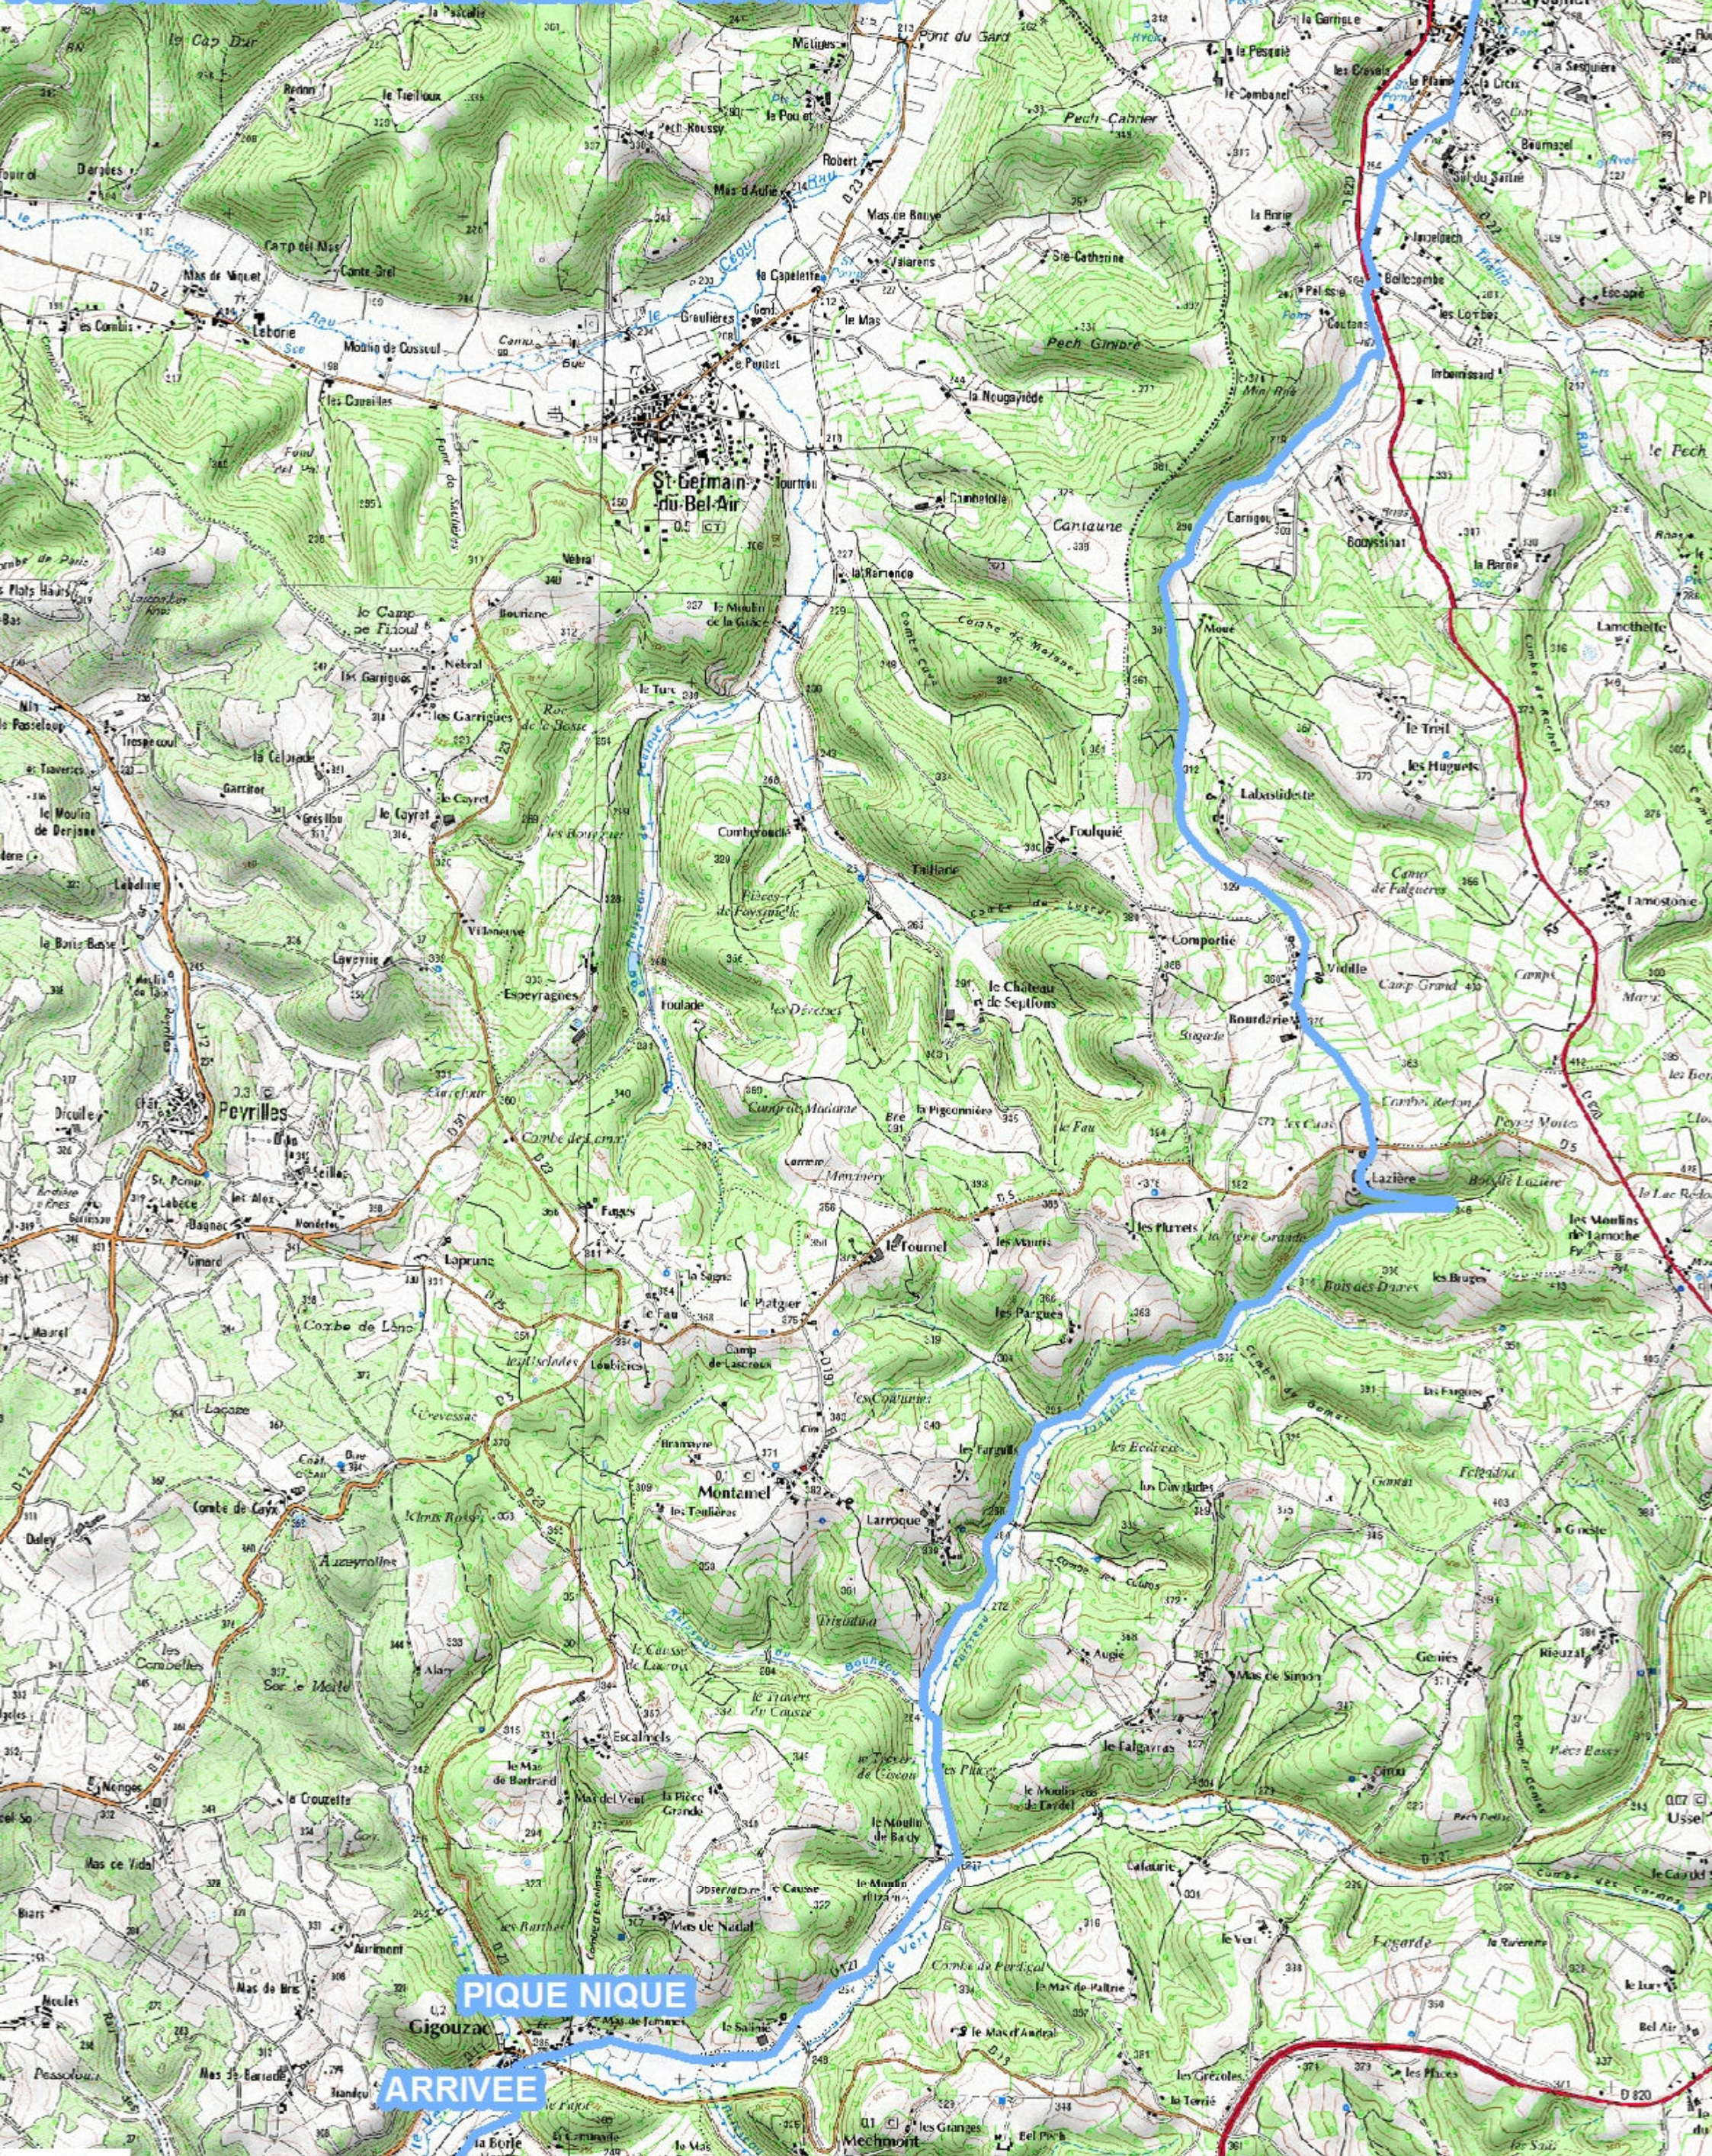

Transhumance
ROCAMADOUR - LUZÉCH
Etape 3
FRAYSSINET LE GOURDONNAIS - GIGOUZAC

DEPART

PIQUE NIQUE

ARRIVÉE